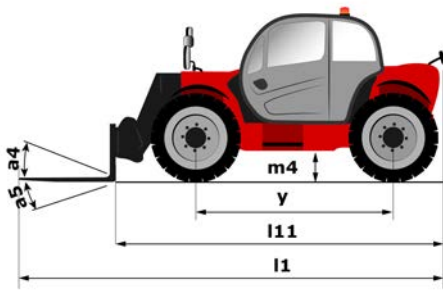

Tekening met afmetingen