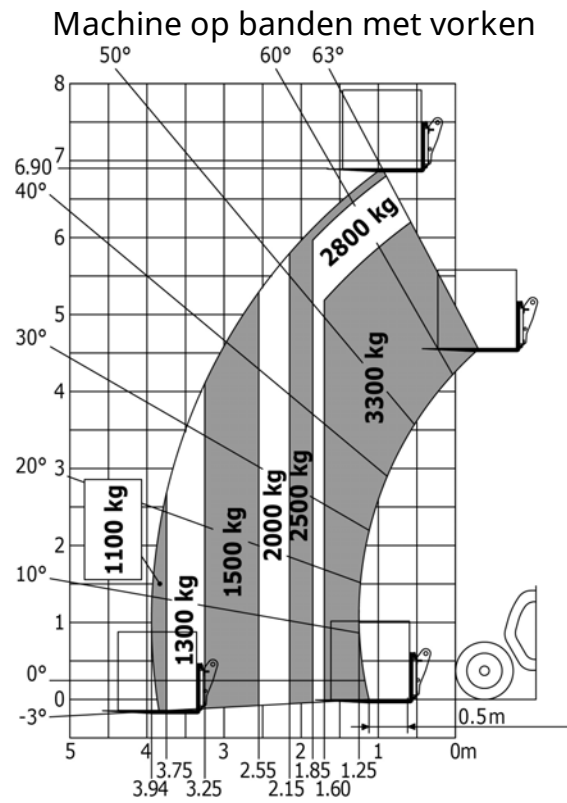

Lastendiagram