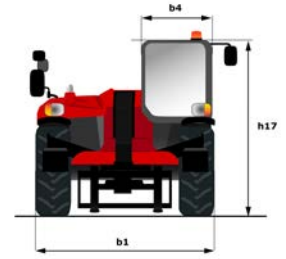

Tekening met afmetingen